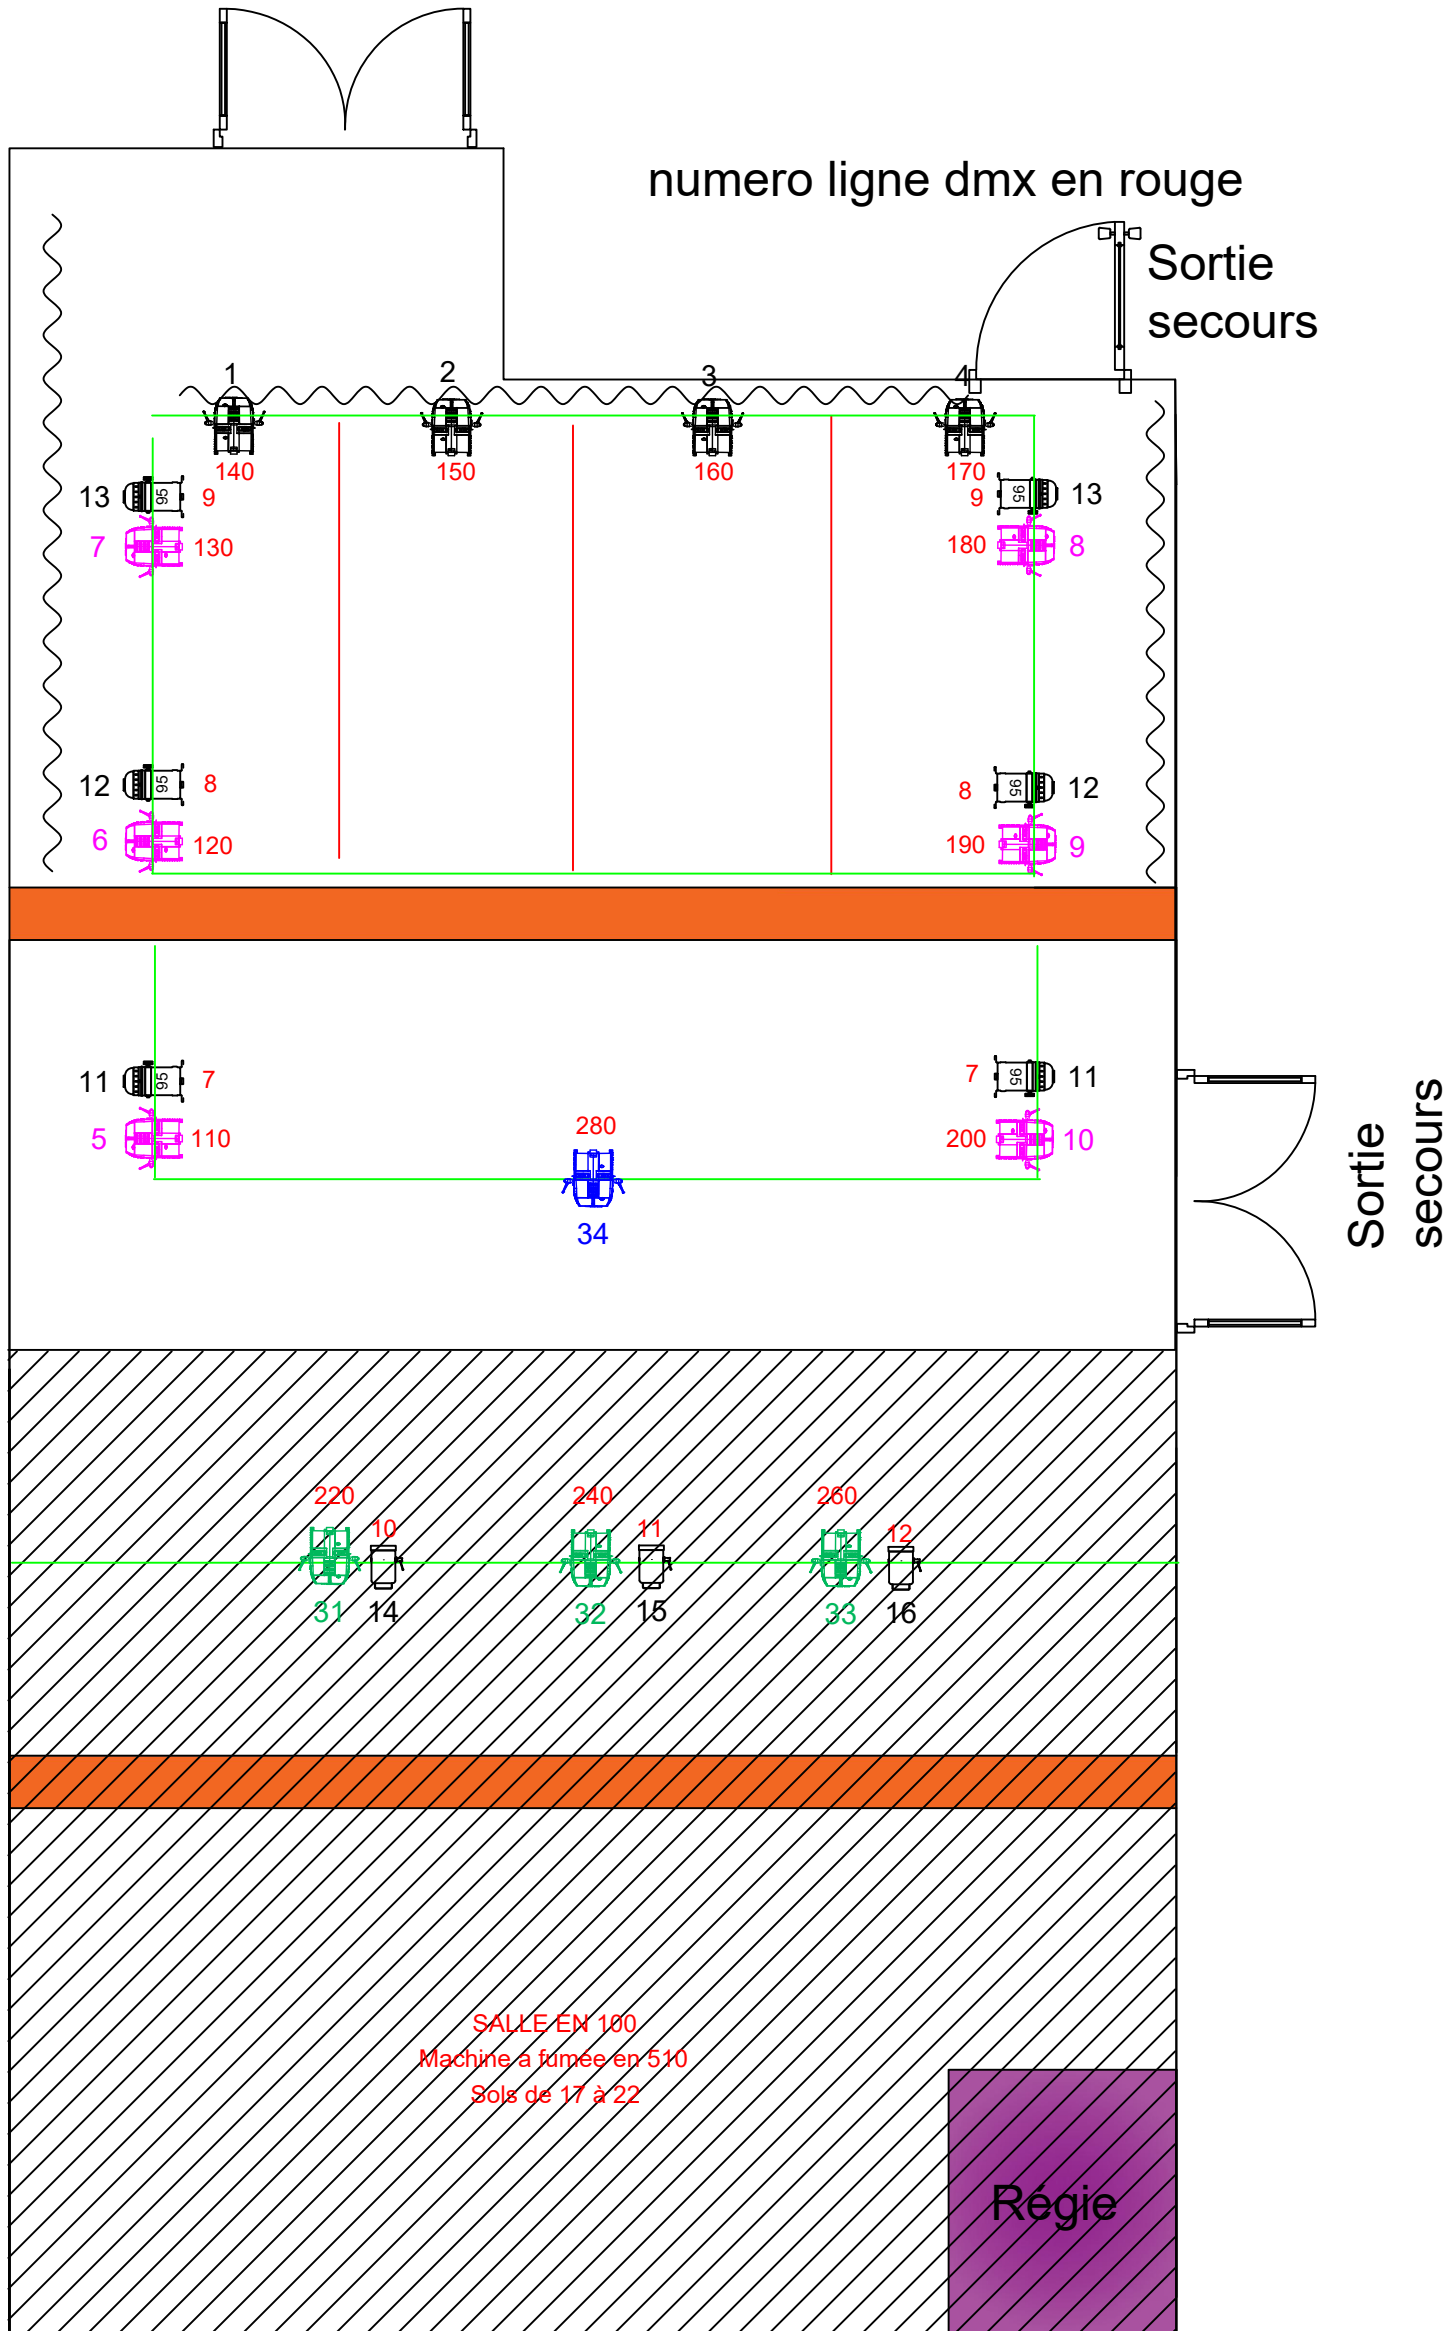

Théâtre de l'Arrache Coeur - Salle Boris Vian

Circuit Sol 17 à 22

Poutre

Gradin

Mini Wash
Pan Tilt

PAR Led
RGBW
18x12w

PAR 56
CP95

PC 650W

PAR Led
RGBW
8 x 5W

Wash
RGBW
7X15W
Pan Tilt
Zoom

Perche lumiere tube 30mm

Perche lumiere tube 50 mm