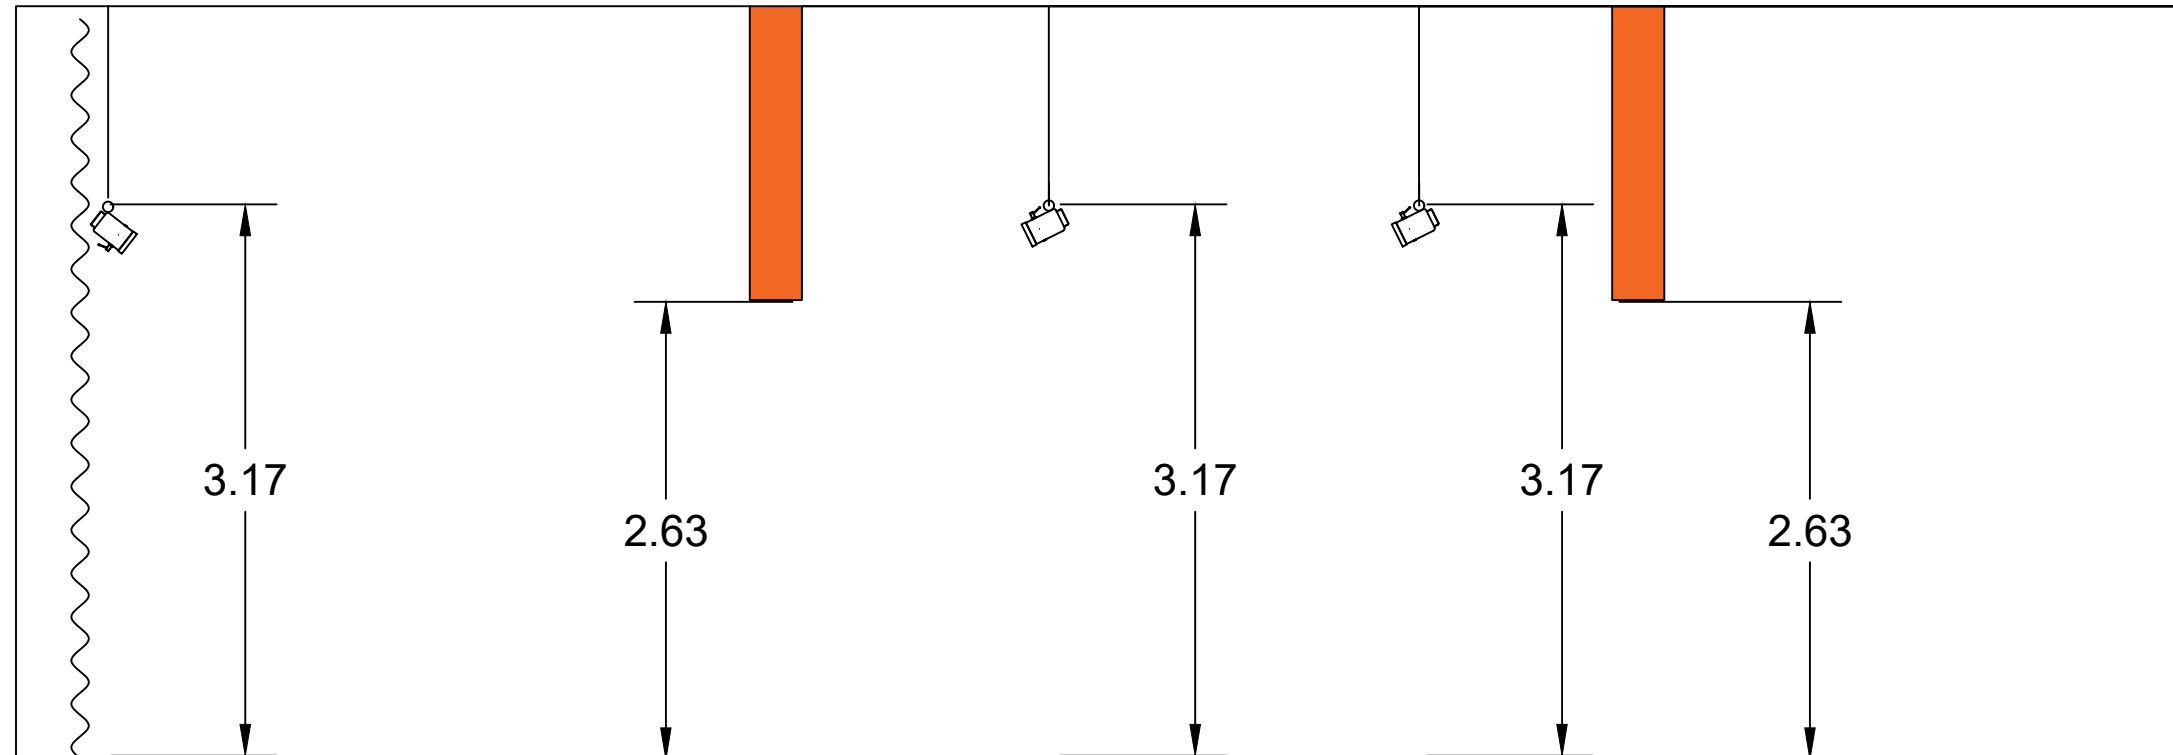

Wash  
RGBW  
7X15W  
Pan Tilt  
Zoom

Perche lumiere tube 30mm

Perche lumiere tube 50 mm

COUPE  
Théâtre de l'Arrache Coeur - Salle Boris Vian