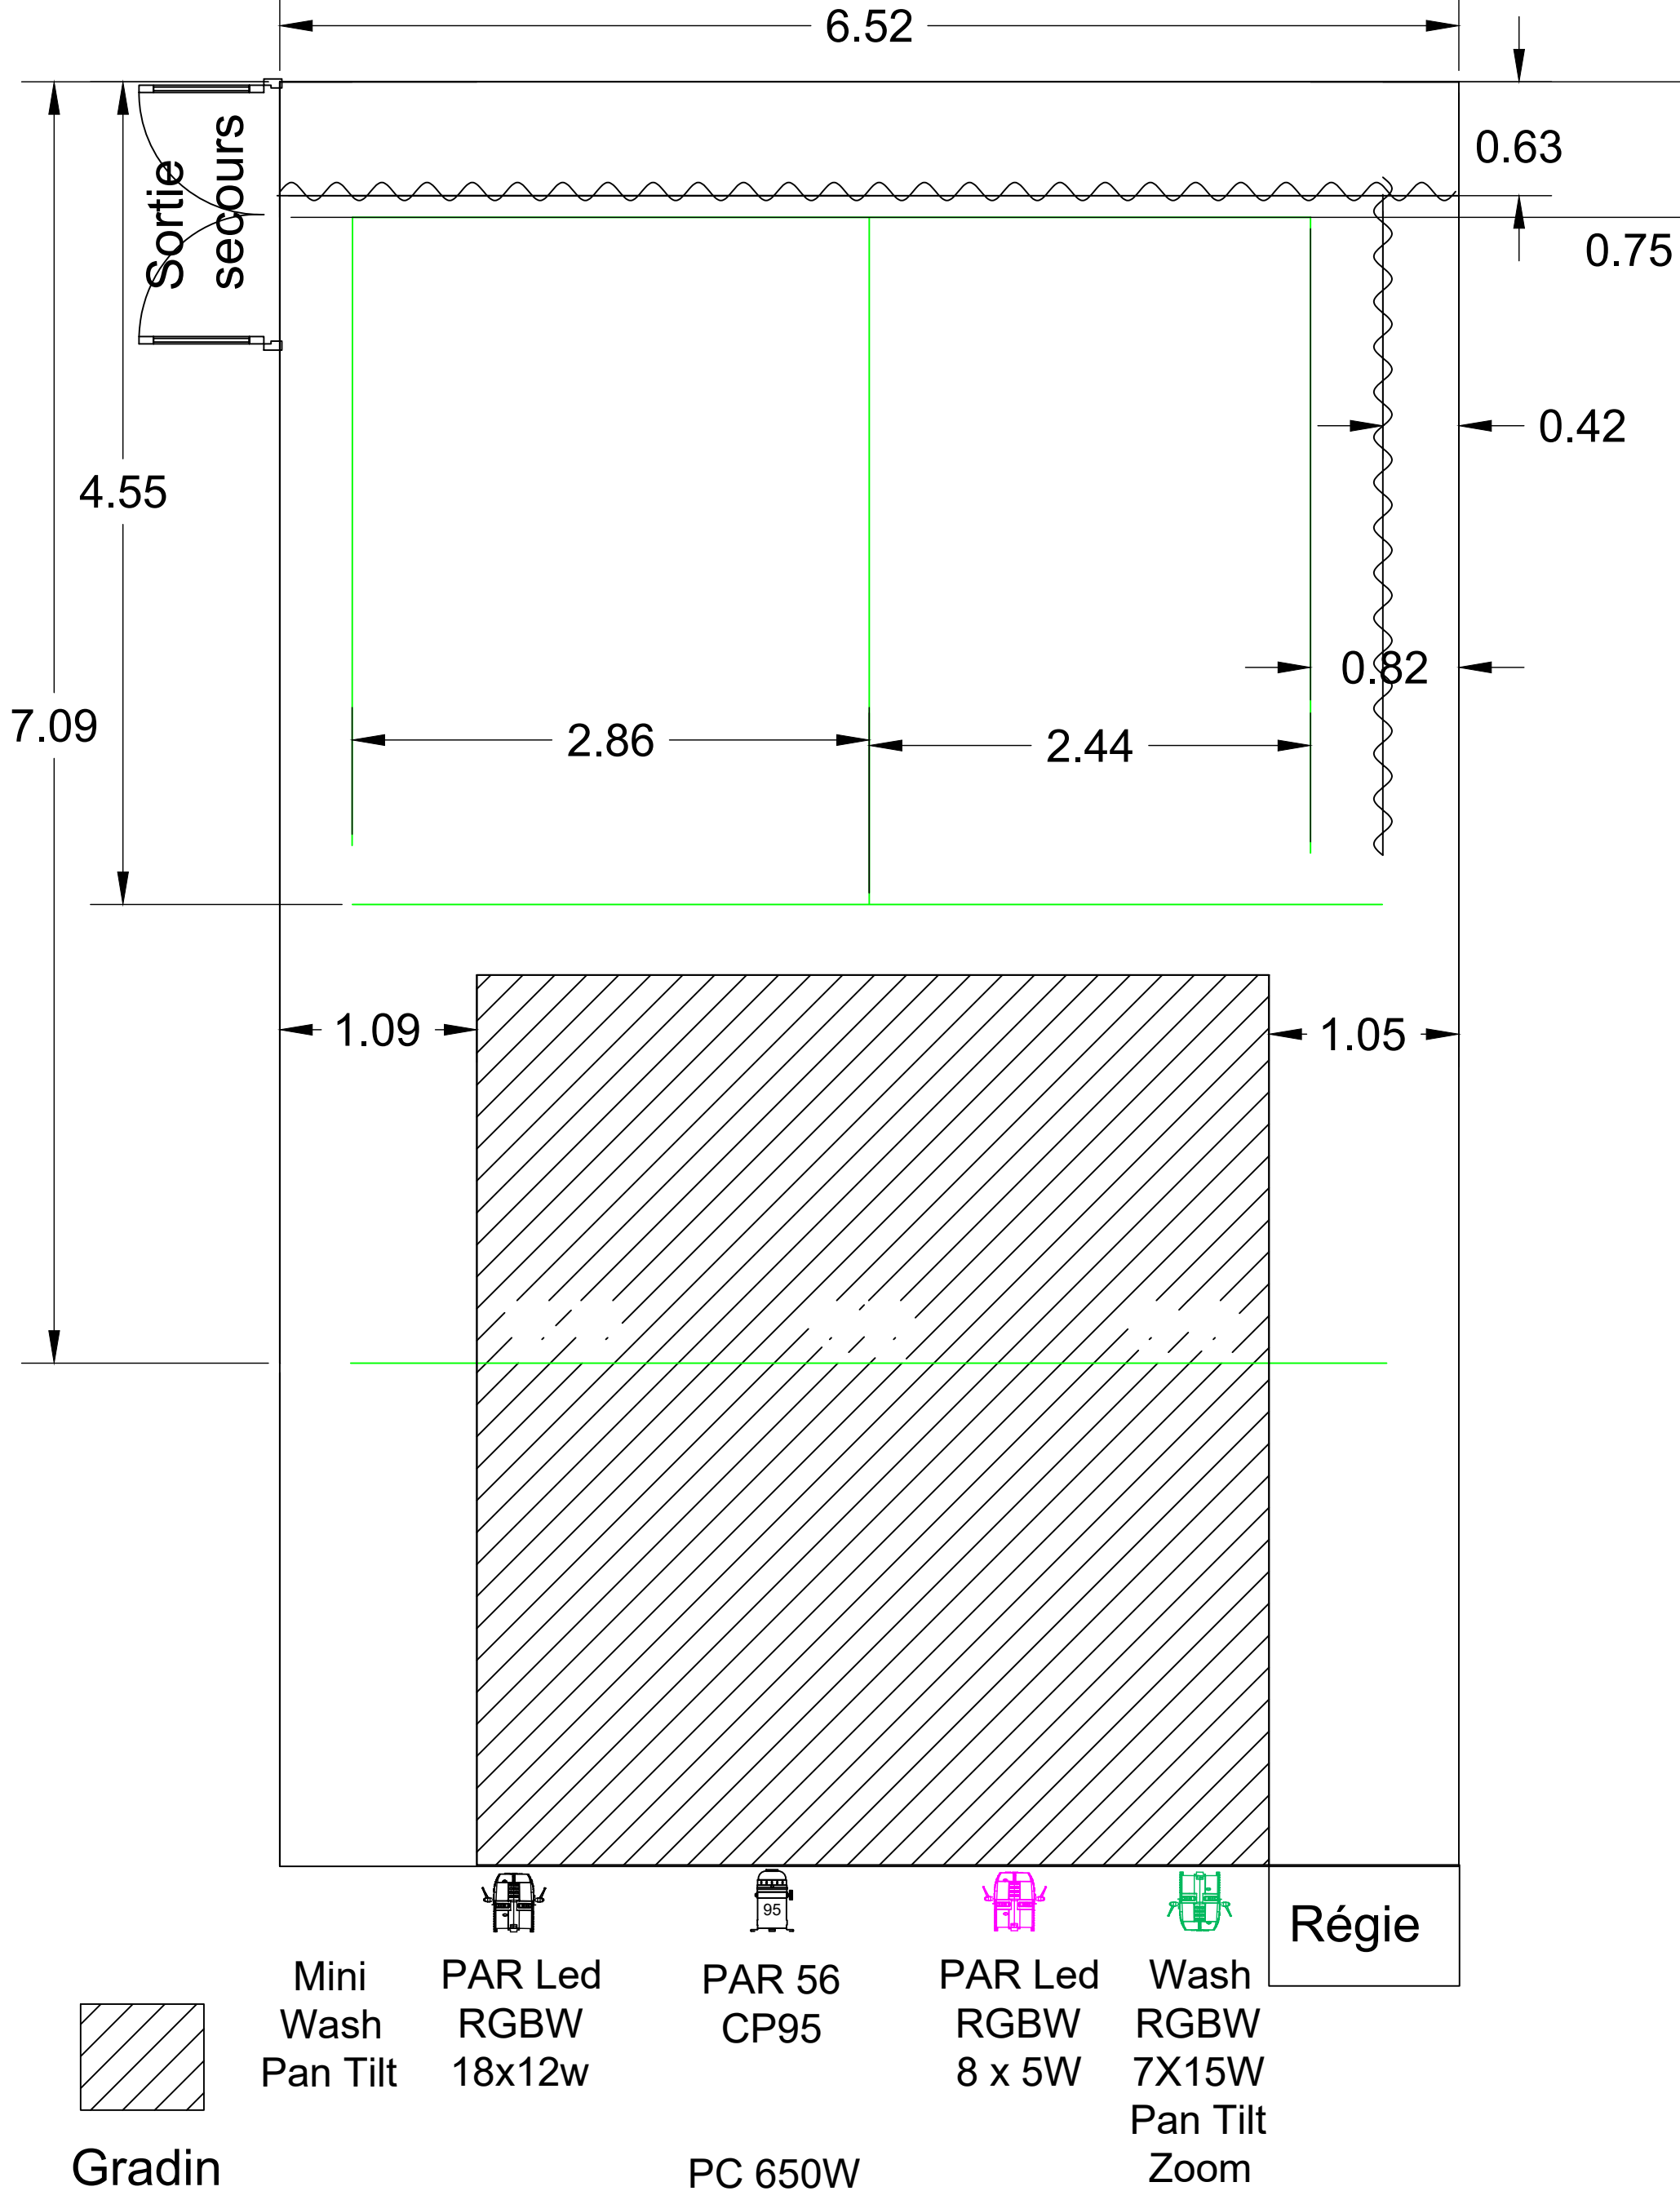

Load > 

Add Suppr Insert Clone 

Manufacturer

Type

mode

2024-06-17

Definitions

Offset	Attributes	Parameter	Group	Home	Min.	Max.	Definitions	Hold (ms)
1	FOCUS	PAN		HALF	0	255		
2	FINE	1		0				
3	FOCUS	TILT		HALF	0	255		
4	FINE	3		0				
5	FOCUS	SPEED		HALF	0	255		
6	INTENSITY	DIMMER		NULL	0	255		
▼ 7	EFFECT	STROBE		5	0	255		
					0	3	*	
					4	10	Open	
					11	103	OPEN	
					104	107	Open	
					108	207	1	
					208	212	Pulse strobe slow to fast	
					213	225	Open	
					226	238	Random strobe slow	
					239	251	Random strobe Medium	
					252	255	Open	
8	COLOUR	RED		0	0	255		
9	COLOUR	GREEN		0	0	255		
10	COLOUR	BLUE		0	0	255		
11	COLOUR	WHITE		0	0	255		
▼ 12	COLOUR	CCT		0	0	255		
					0	9	No Function	
					10	50	No 1	
					51	91	1800K	
					92	132	3200K	
					133	173	4000K	
					174	214	5600K	
					215	255	8000K	
13	BEAM	ZOOM		0	0	255		
▼ 14	COLOUR	MACRO		0	0	255		
					0	1	no function	
					1	25	Color Pulse	
					26	51	Color Chase	
					52	77	Color Fade	
					78	103	Red wave	
					104	129	Green wave	
					130	155	Blue wave	
					156	181	Yellow wave	
					182	207	Magenta wave	
					208	233	Cyan wave	
					234	255	White wave	
15	EFFECT	SPEED		0	0	255		
▼ 16	CONTROL	FUNCTION		NULL	0	255		
					0	9	*	
					10	127	No Function	
					128	229	Auto programme	
					230	255	Motor reset (after 5s)	

Cotes en Mètre

Théâtre de l'Arrache Coeur - Salle Barbara Weldens

Gradin

Perche lumière tube 30mm

COUPE
Théâtre de l'Arrache Coeur - Salle Barbara Weldens

numero ligne dmx en rouge

Théâtre de l'Arrache Coeur - Salle Barbara Weldens