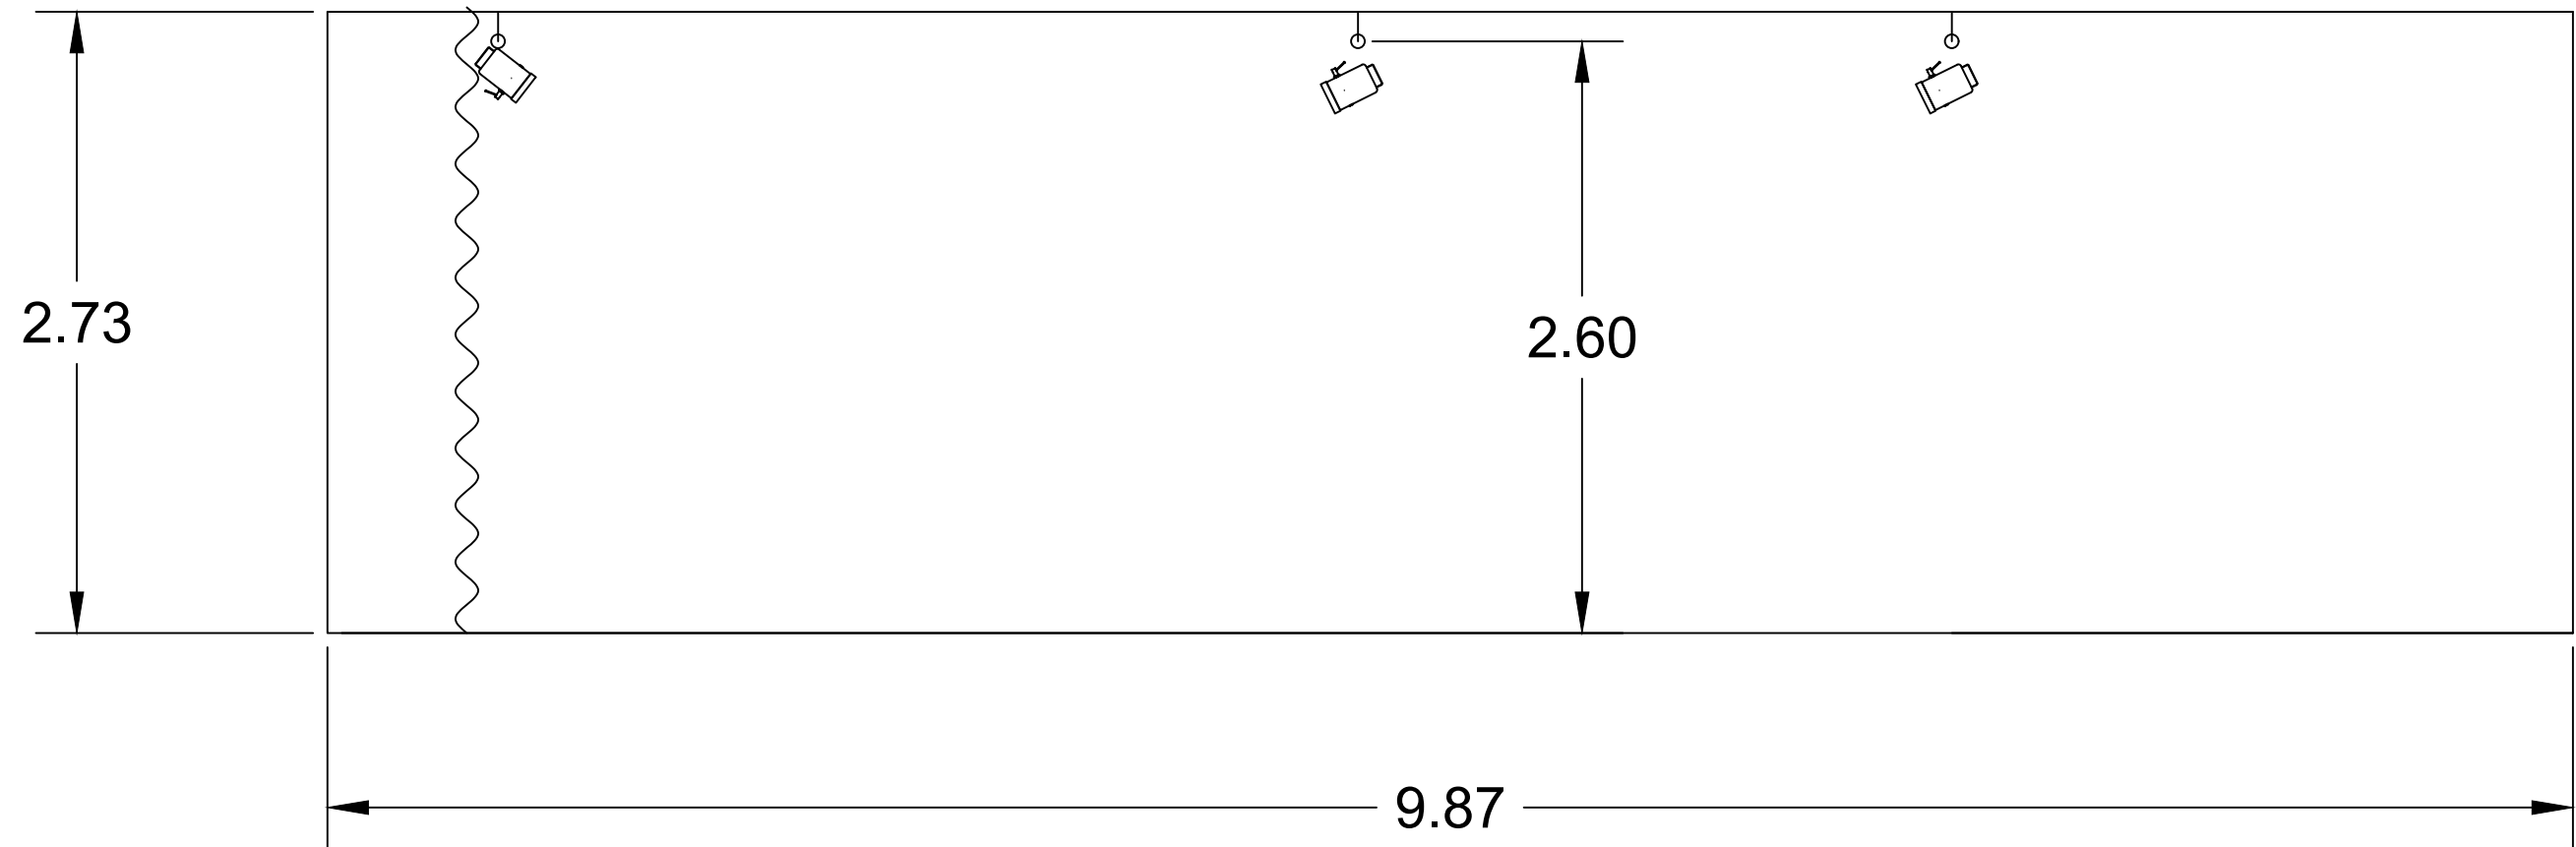

Cotes en Mètre

Théâtre de l'Arrache Coeur - Salle Barbara Weldens

Gradin

Perche lumière tube 30mm

COUPE
Théâtre de l'Arrache Coeur - Salle Barbara Weldens

numero ligne dmx en rouge

Théâtre de l'Arrache Coeur - Salle Barbara Weldens