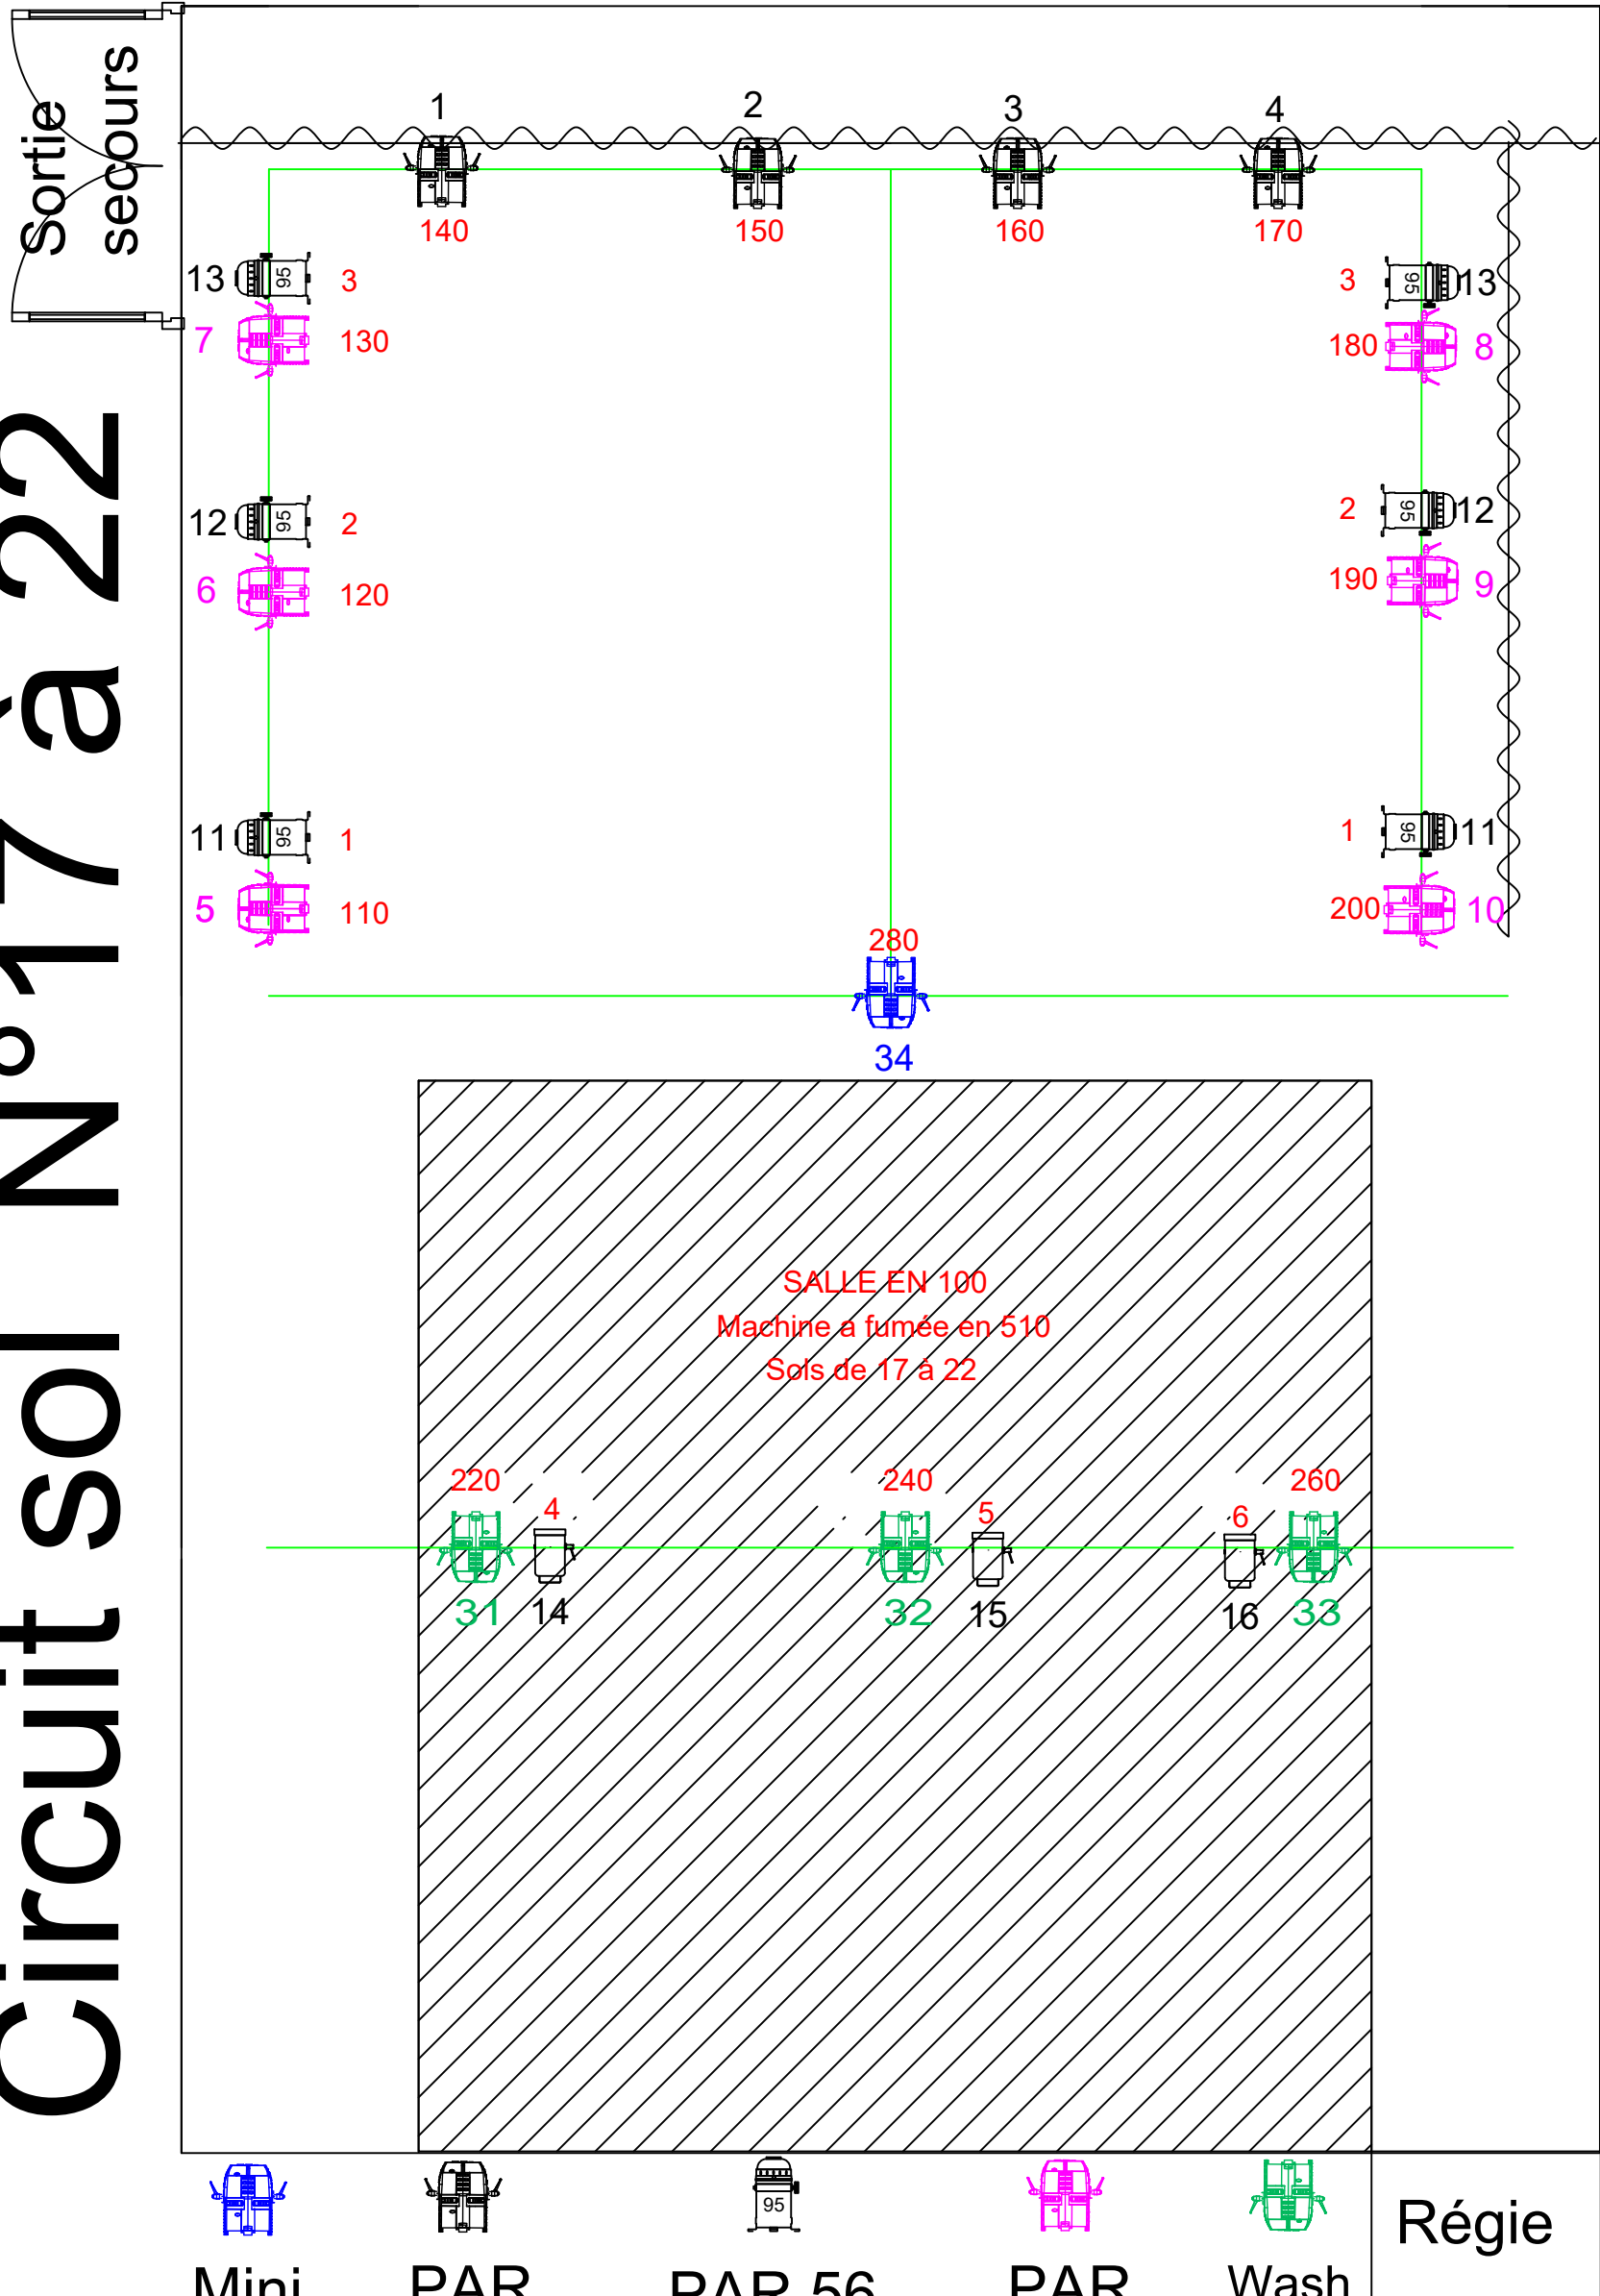

Cotes en Mètre

Théâtre de l'Arrache Coeur - Salle Barbara Weldens

Gradin

Perche lumière tube 30mm

COUPE
Théâtre de l'Arrache Coeur - Salle Barbara Weldens

numero ligne dmx en rouge

Théâtre de l'Arrache Coeur - Salle Barbara Weldens

Circuit sol N°17 à 22

Gradin

Perche lumiere tube 30mm