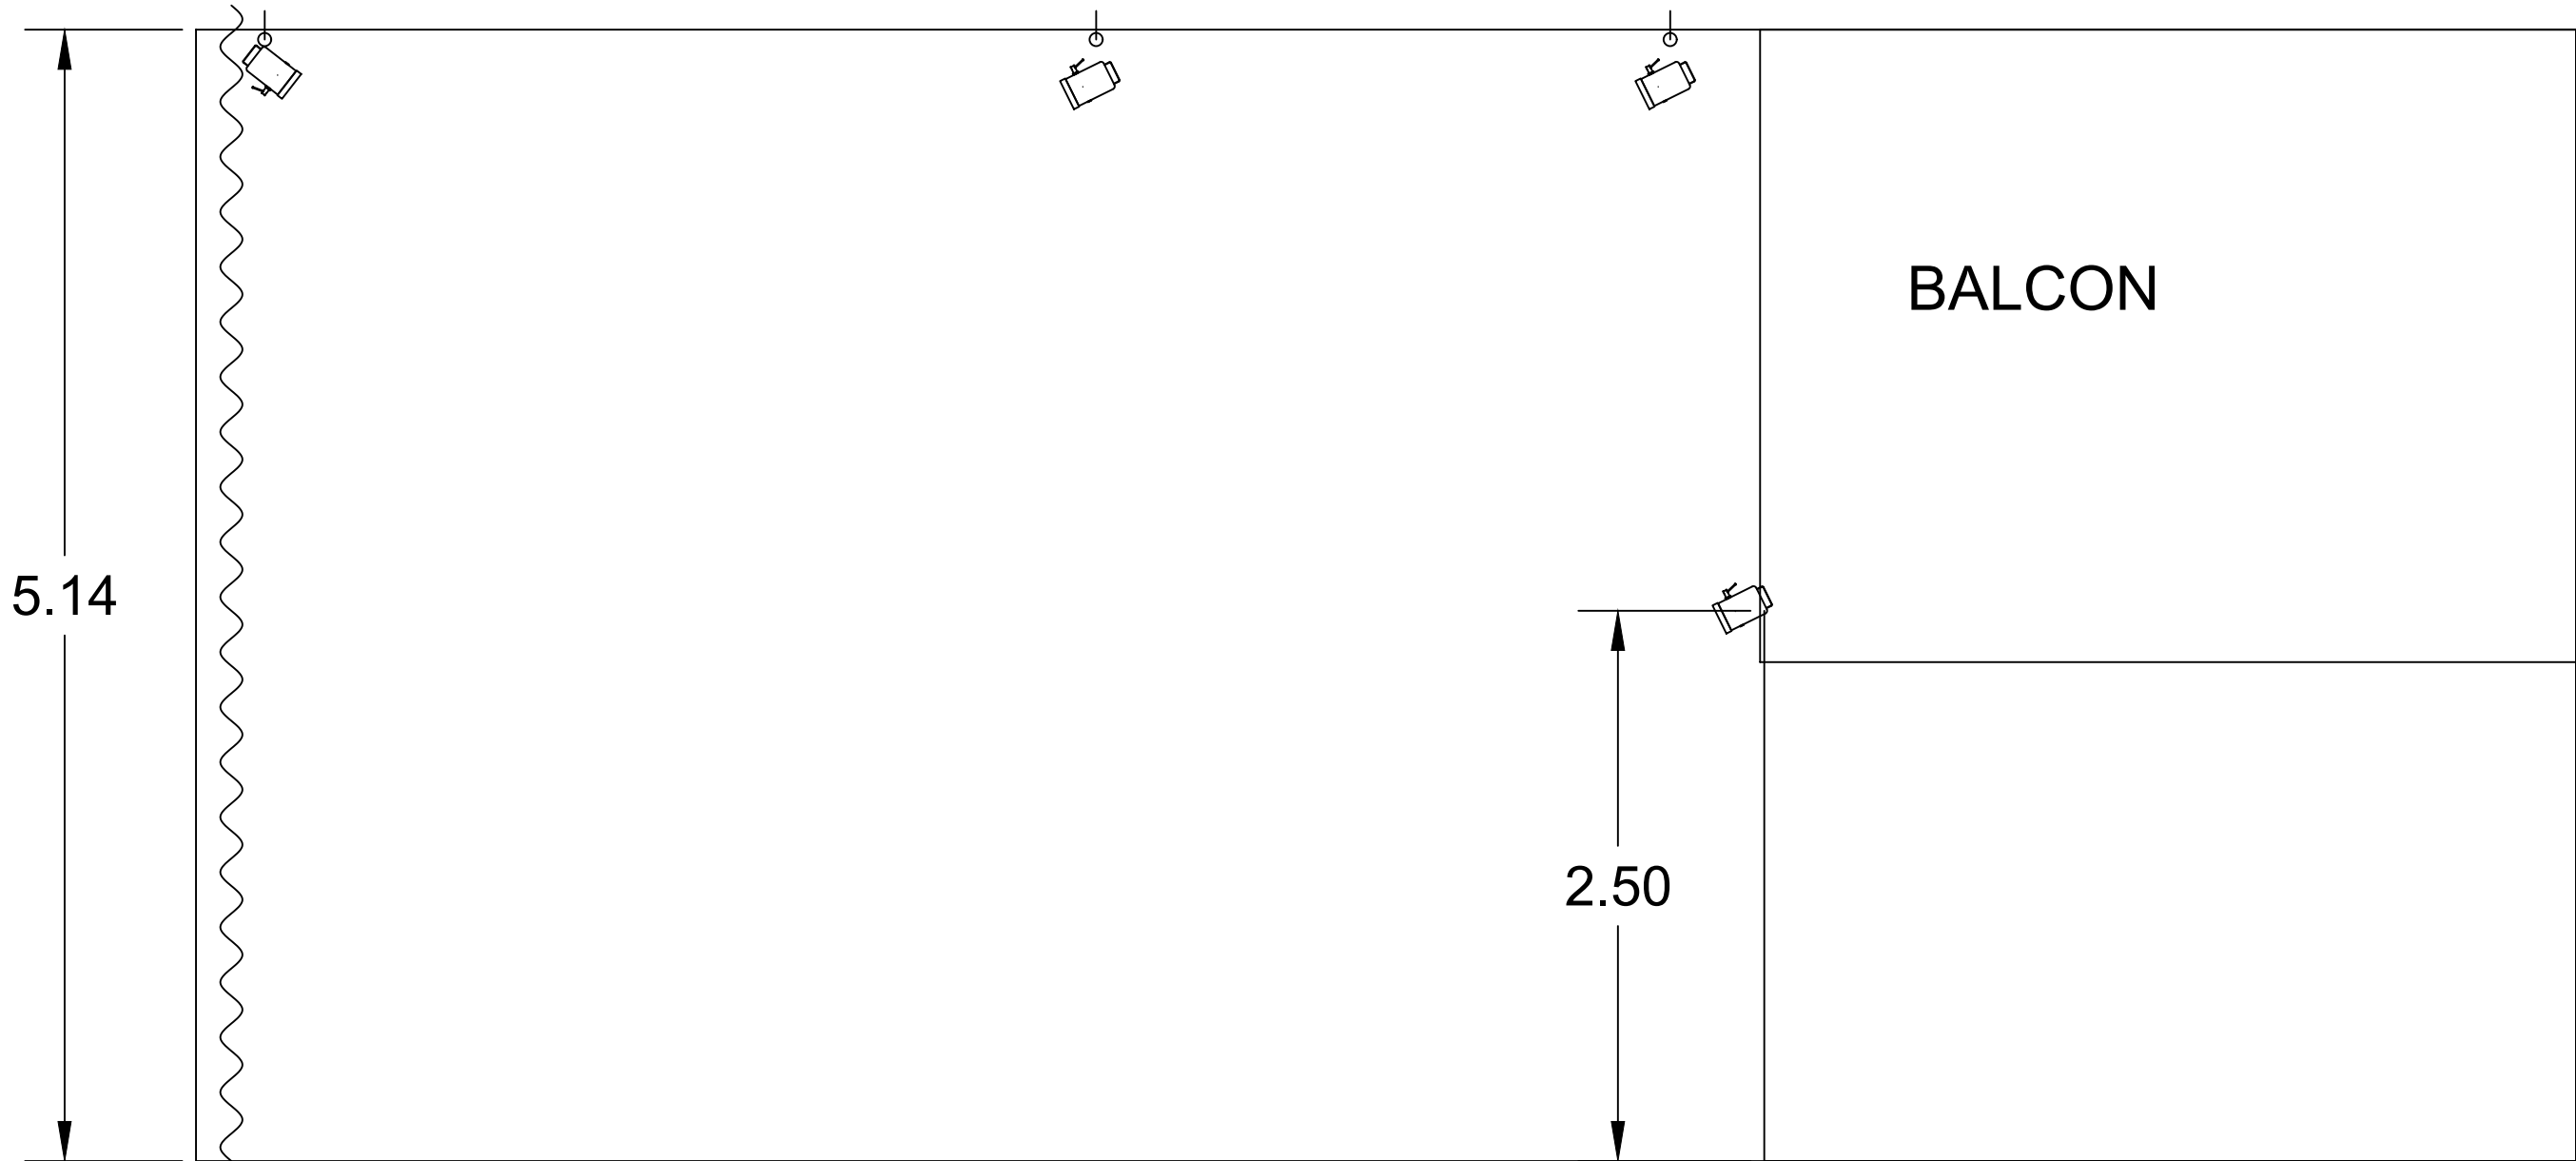

COUPE
Théâtre de l'Arrache Coeur - Salle ALIZE