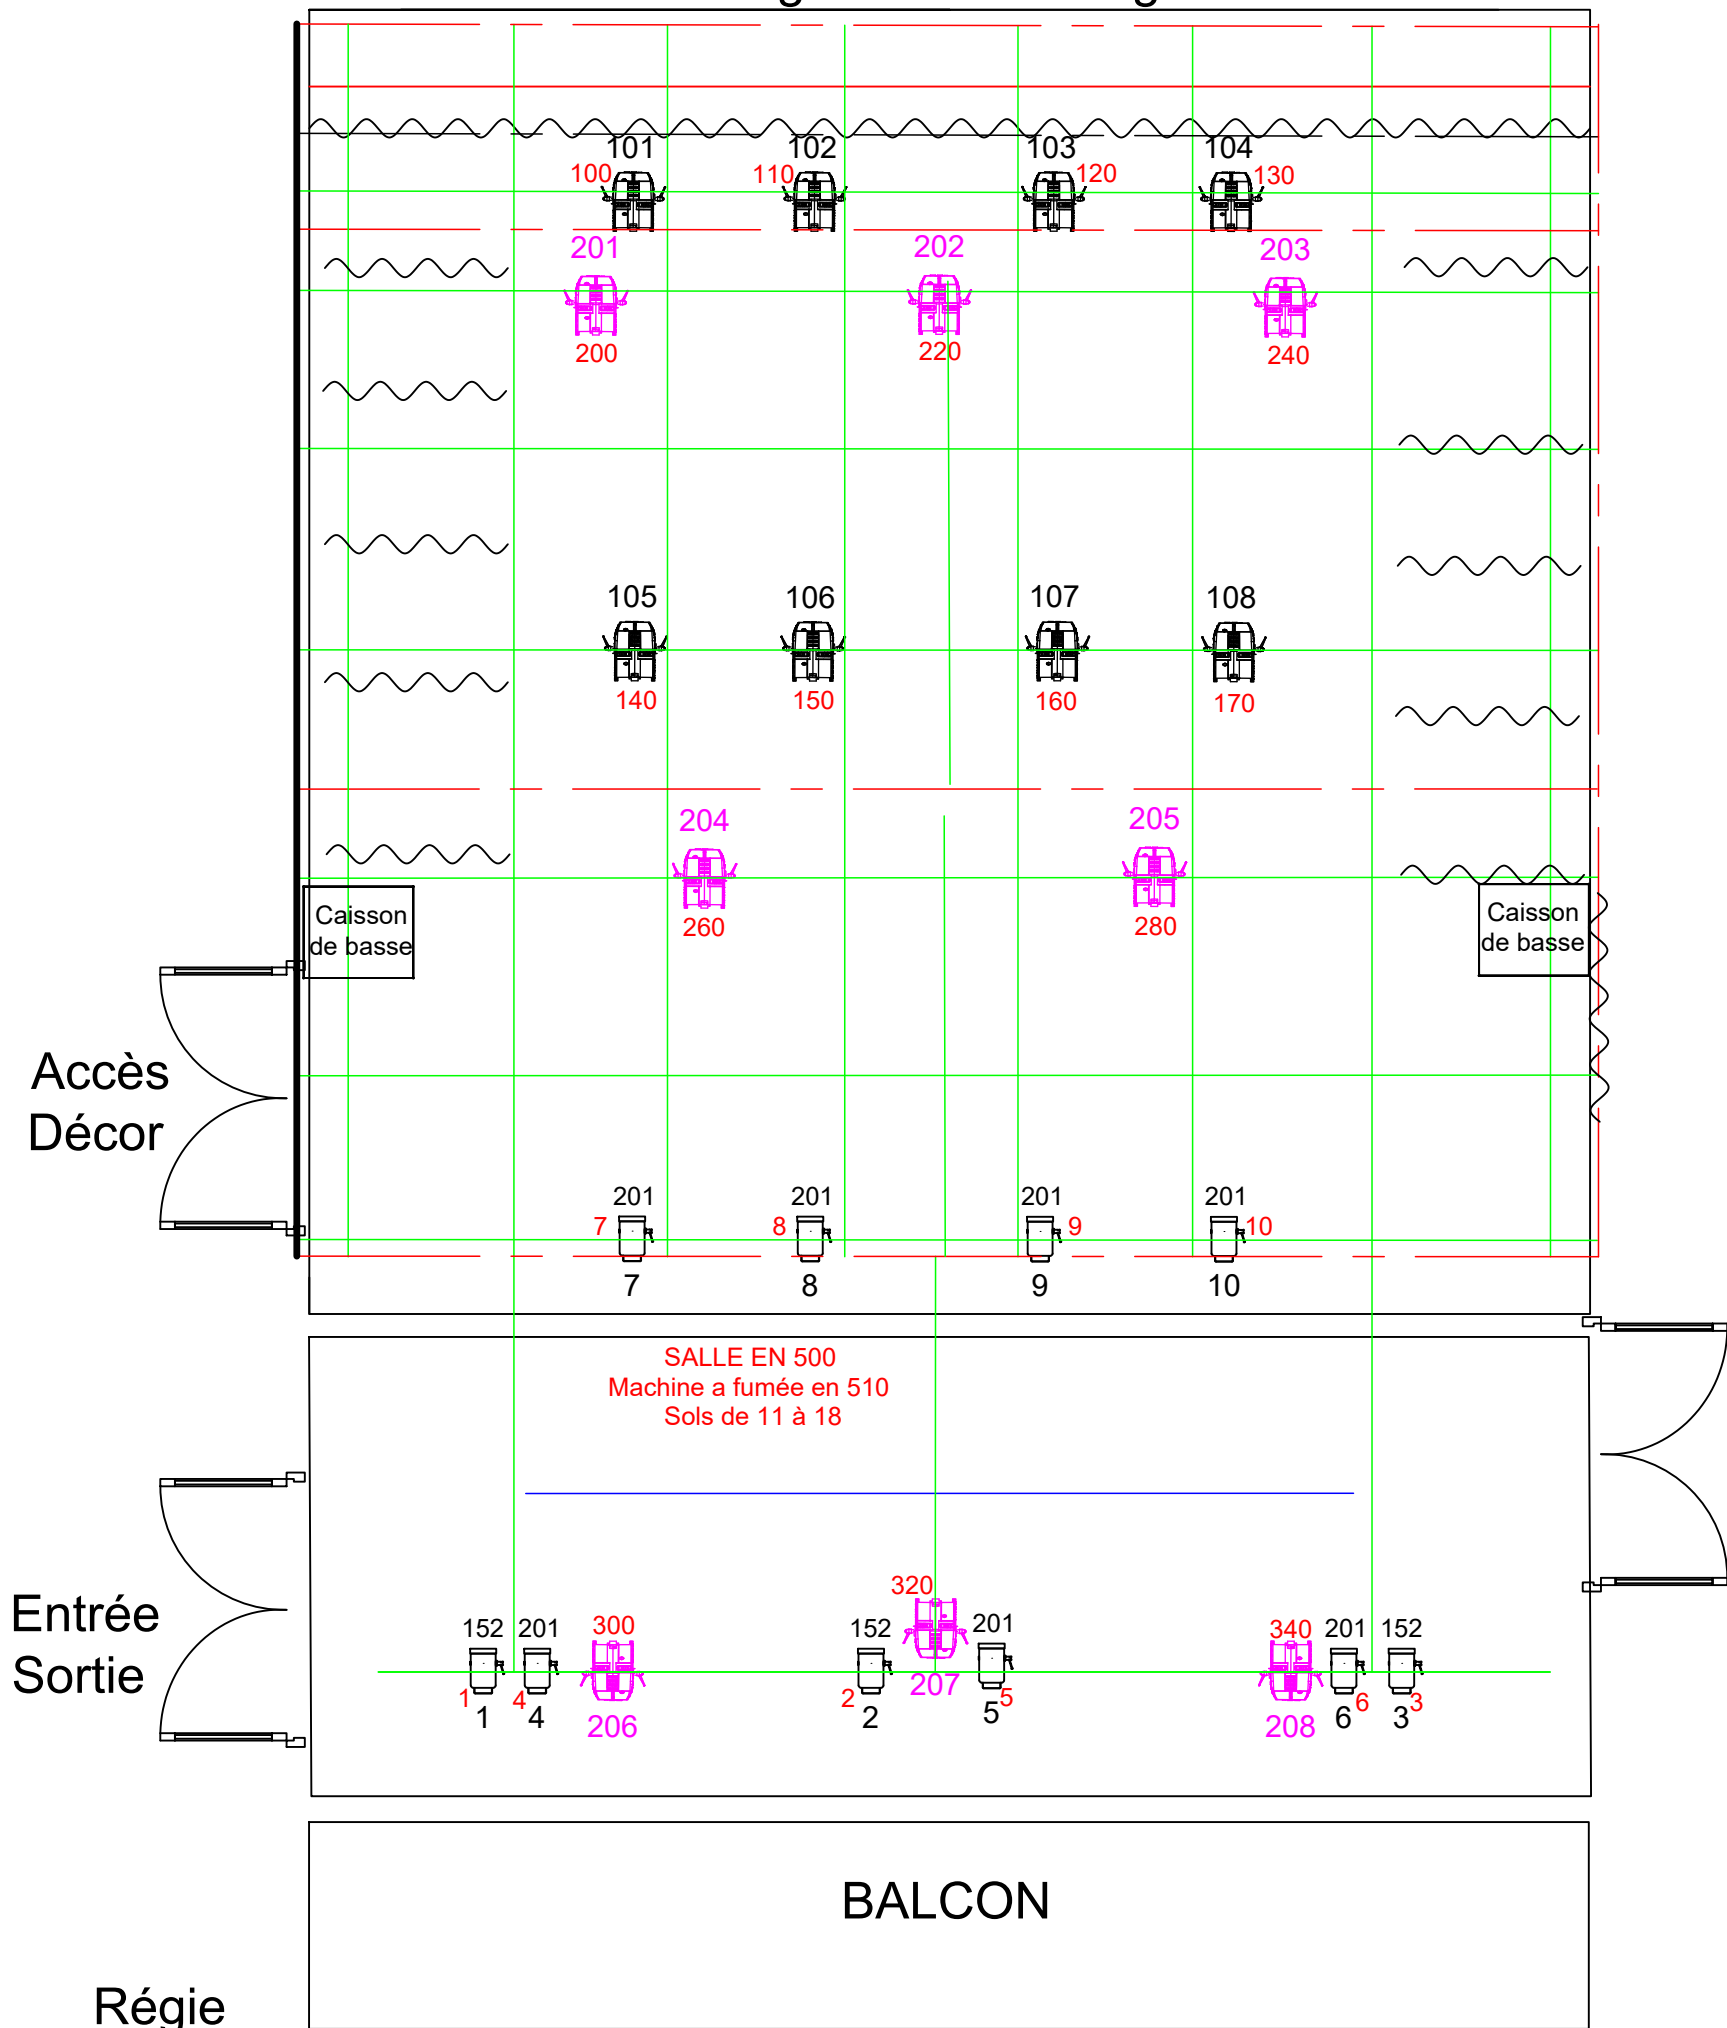

COUPE  
Théâtre de l'Arrache Coeur - Salle ALIZE

numero ligne dmx en rouge

-  Gradin
-  Par led RGBWA 18x10w
-  Varytech RGBW 3 x 40w hero wash
-  Pc 1Kw

Perche Basse Balcon / petite Face H:2m50

Perche FIXE tube 50mm