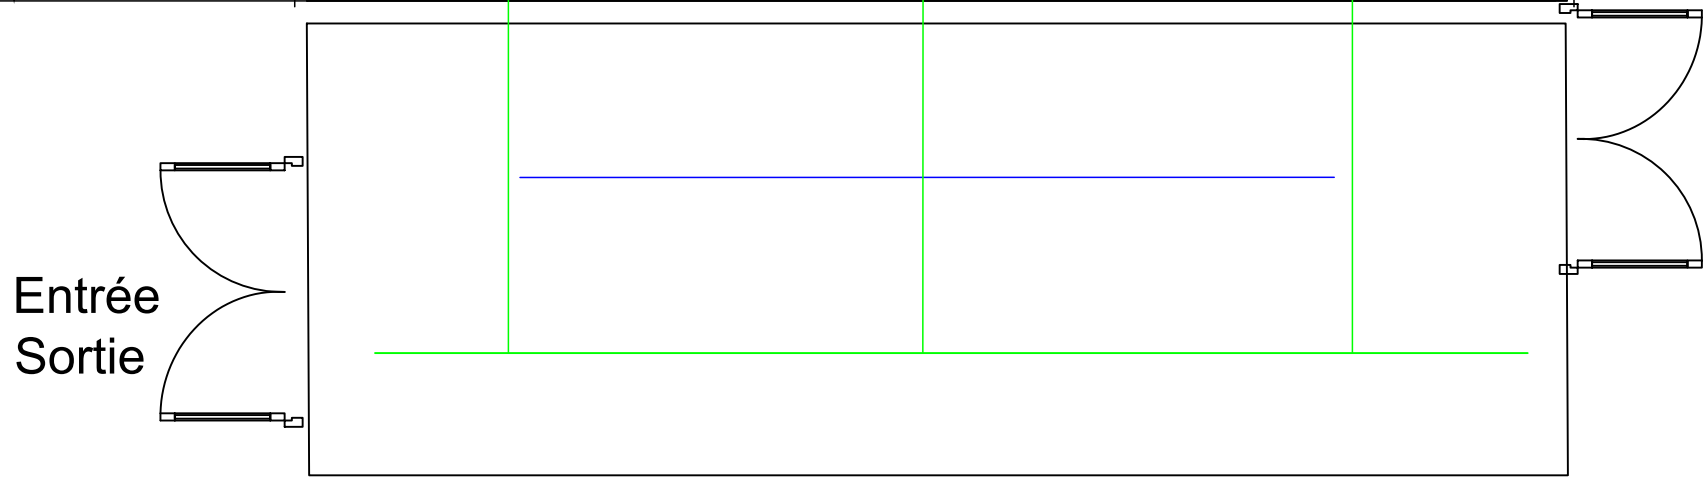

upd

Manufacturer

Varytec

Type

Retro Flat Par 18x10W RGBWA UV

mode

*

2023-06-14

Offset	Attributes	Parameter	Group	Home	Min.	Max.	Definitions	Hold
1	INTENSITY	DIMMER		0	0	255		
2	COLOUR	RED		FULL	0	255		
3	COLOUR	GREEN		FULL	0	255		
4	COLOUR	BLUE		FULL	0	255		
5	COLOUR	WHITE		FULL	0	255		
6	COLOUR	AMBER		0	0	255		
7	COLOUR	INDIGO		0	0	255		
8	EXTRA	EXTRA		0	0	255		
9	COLOUR	COLOUR_WHEEL		0	0	255		
10	EFFECT	STROBE		0	0	255		

Gradin	Par led RGBWA 18x10w	Varytech RGBW 3 x 40w hero wash	Pc 1Kw

- ---

  Perche Basse Balcon / petite Face H:2m50
- ---

  Perche FIXE tube 50mm
- ---

  Perche sur poulie derrière patience
- ---

  IPN Structure Grill
- ---

  PATIENCE Fond de Scène