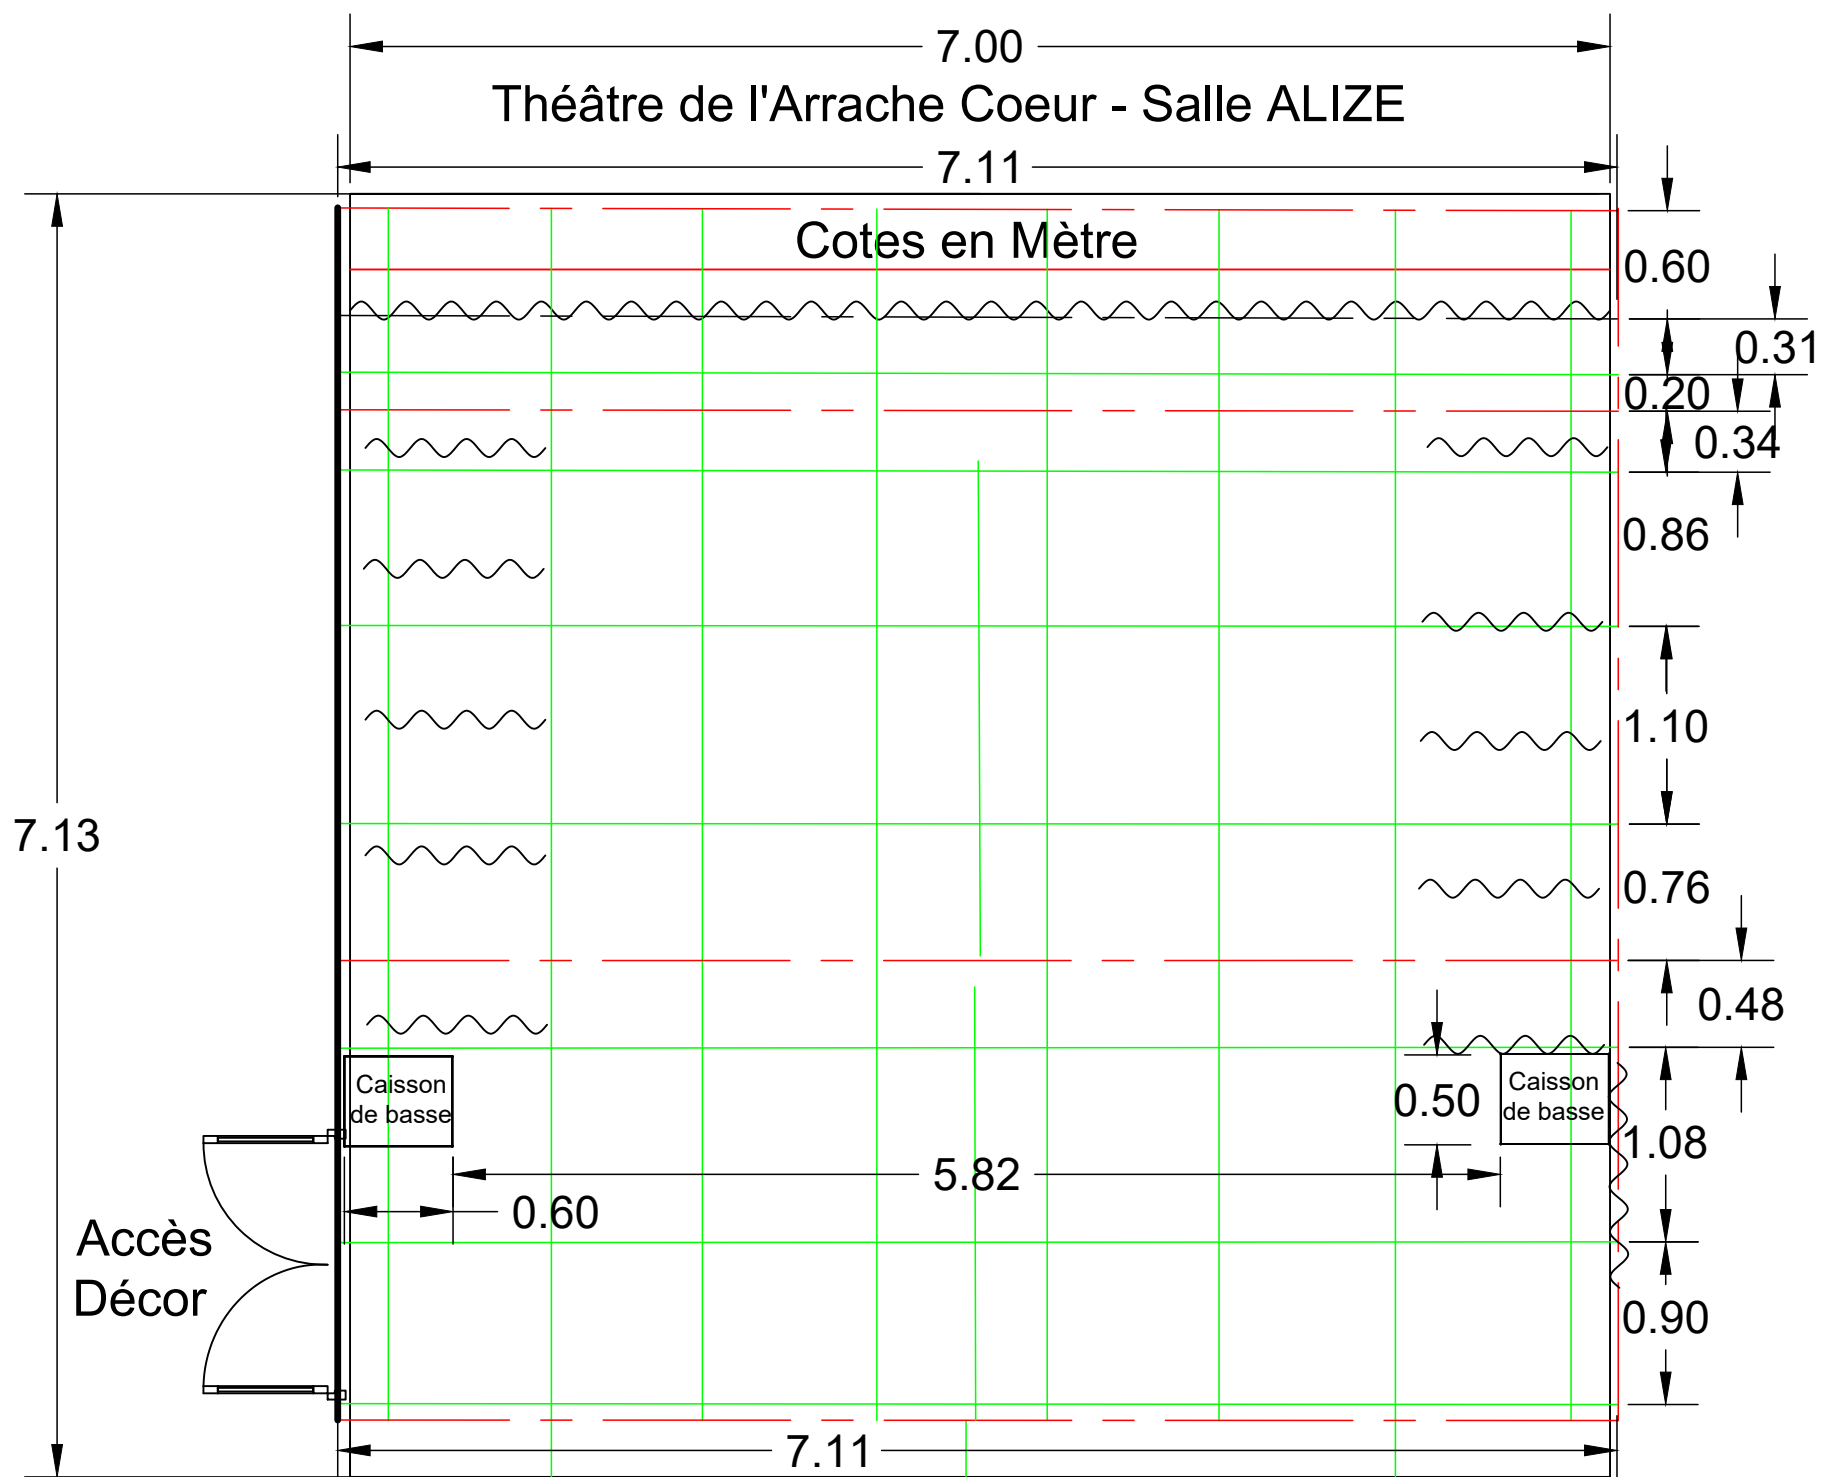

upd

Manufacturer

Varytec

Type

Retro Flat Par 18x10W RGBWA UV

mode

*

2023-06-14

Offset	Attributes	Parameter	Group	Home	Min.	Max.	Definitions	Hold
1	INTENSITY	DIMMER		0	0	255		
2	COLOUR	RED		FULL	0	255		
3	COLOUR	GREEN		FULL	0	255		
4	COLOUR	BLUE		FULL	0	255		
5	COLOUR	WHITE		FULL	0	255		
6	COLOUR	AMBER		0	0	255		
7	COLOUR	INDIGO		0	0	255		
8	EXTRA	EXTRA		0	0	255		
9	COLOUR	COLOUR_WHEEL		0	0	255		
10	EFFECT	STROBE		0	0	255		

Gradin	Par led RGBWA 18x10w	Varytech RGBW 3 x 40w hero wash	Pc 1Kw

- ---

  Perche Basse Balcon / petite Face H:2m50
- ---

  Perche FIXE tube 50mm
- ---

  Perche sur poulie derrière patience
- ---

  IPN Structure Grill
- ---

  PATIENCE Fond de Scène